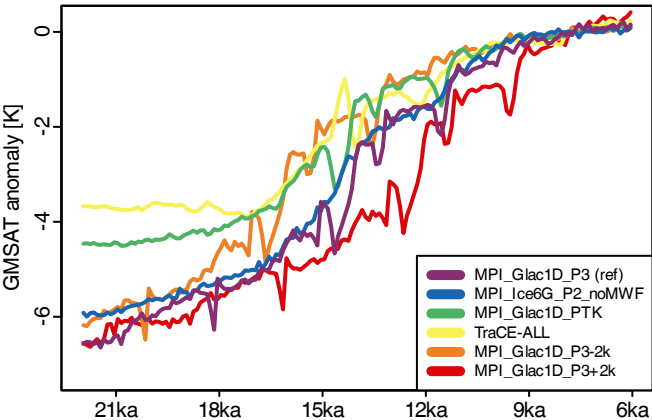

(a) Simulated deglacial GMSAT anomaly [K]**(b) Ground truth magn. IQD****(c) PPE magn. IQD****(d) Ground truth pattern IQD****(e) PPE pattern IQD**