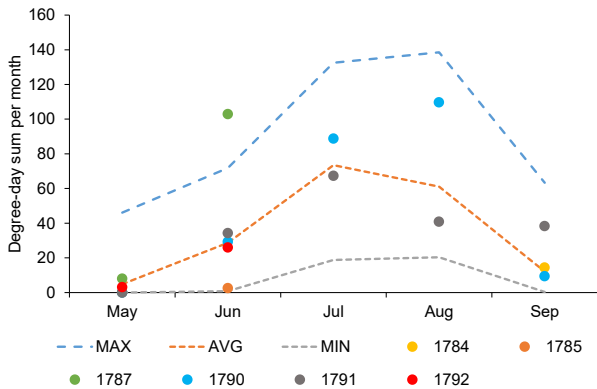

(a) GDD Nuuk 1784-92 vs 1991-2020

(b) ATI Nuuk 1784-92 vs 1991-2020

(c) PDD Nuuk 1784-92 vs 1991-2020

(d) AFI Nuuk 1784-92 vs 1991-2020