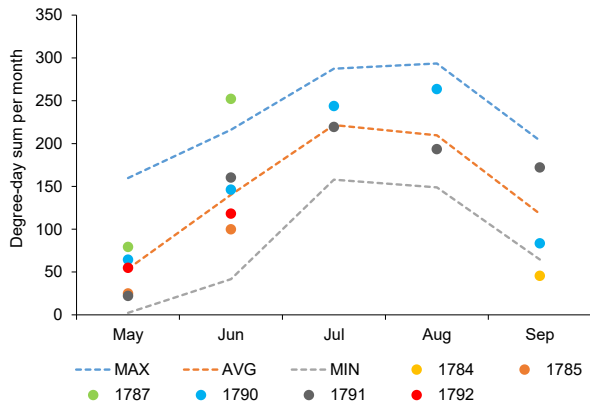

(a) GDD Nuuk 1784-92 vs 1991-2020

(b) ATI Nuuk 1784-92 vs 1991-2020

(c) PDD Nuuk 1784-92 vs 1991-2020

(d) AFI Nuuk 1784-92 vs 1991-2020