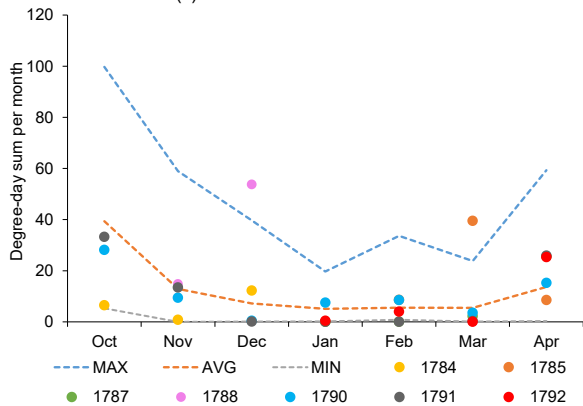

(a) GDD Nuuk 1784-92 vs 1991-2020

(b) ATI Nuuk 1784-92 vs 1991-2020

(c) PDD Nuuk 1784-92 vs 1991-2020

(d) AFI Nuuk 1784-92 vs 1991-2020