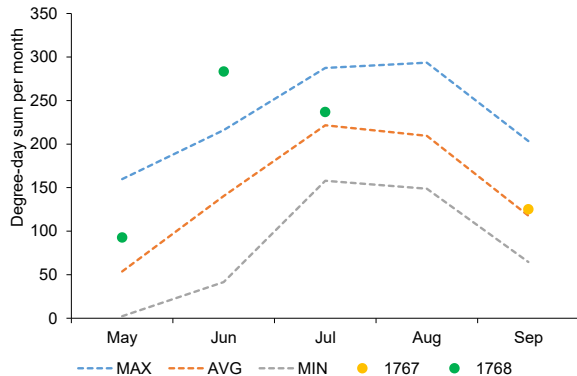

(a) GDD Nuuk 1767-68 vs 1991-2020

(b) ATI Nuuk 1767-68 vs 1991-2020

(c) PDD Nuuk 1767-68 vs 1991-2020

(d) AFI Nuuk 1767-68 vs 1991-2020