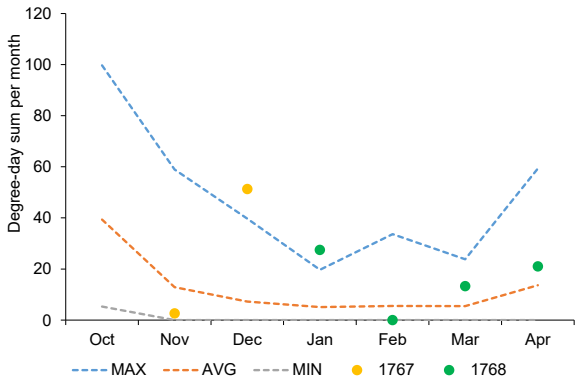

(a) GDD Nuuk 1767-68 vs 1991-2020

(b) ATI Nuuk 1767-68 vs 1991-2020

(c) PDD Nuuk 1767-68 vs 1991-2020

(d) AFI Nuuk 1767-68 vs 1991-2020