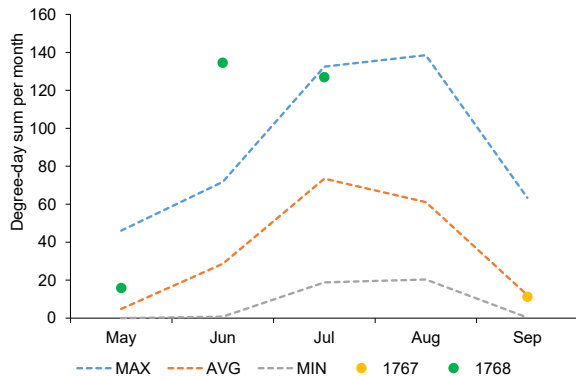

(a) GDD Nuuk 1767-68 vs 1991-2020

(b) ATI Nuuk 1767-68 vs 1991-2020

(c) PDD Nuuk 1767-68 vs 1991-2020

(d) AFI Nuuk 1767-68 vs 1991-2020