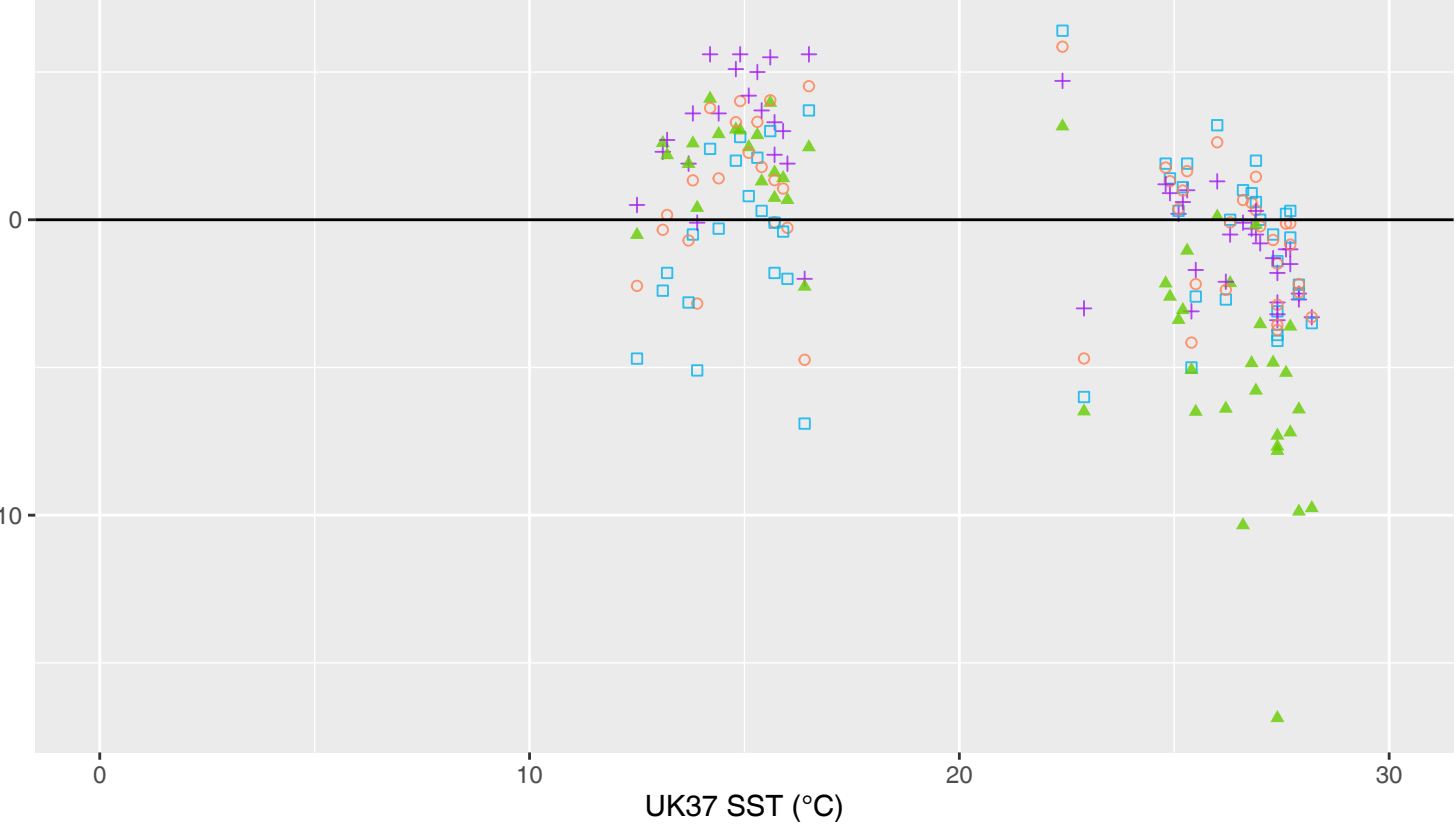

TEX86 SST (°C) - UK37 SST (°C)

Calibration ○ BAYSPAR2015 + Kim2010 ▲ OPTIMAL2020 □ Schouten2002