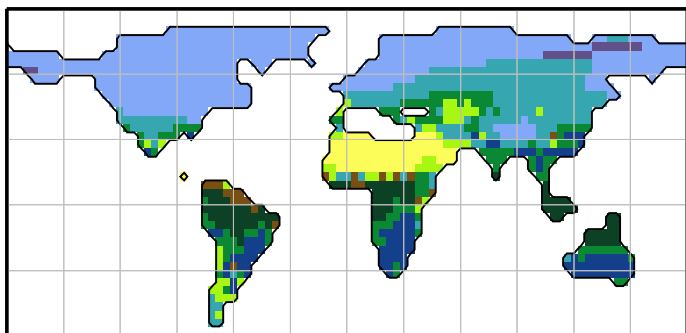

BIOME6000 LGM

IPSL-ESM-T63

MPI-ESM-T63

MPI-ESM-T31

MIROC-ESM

CLIMBER-VECODE