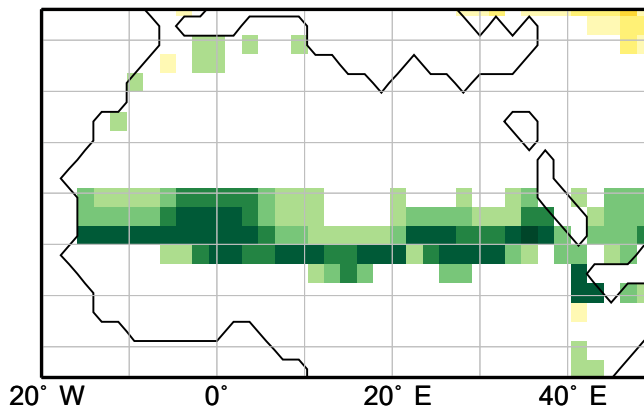

MPI-ESM-T63

HadGEM2-ESM

MIROC-ESM

CLIM-LPJ

-1.00 -0.80 -0.60 -0.40 -0.20 -0.10 -0.05 0.05 0.10 0.20 0.40 0.60 0.80 1.00