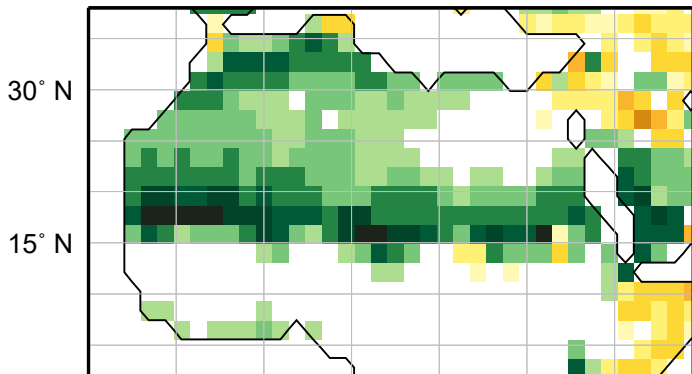

MPI-ESM-T63

HadGEM2-ESM

MIROC-ESM

CLIM-LPJ

-1.00 -0.80 -0.60 -0.40 -0.20 -0.10 -0.05 0.05 0.10 0.20 0.40 0.60 0.80 1.00