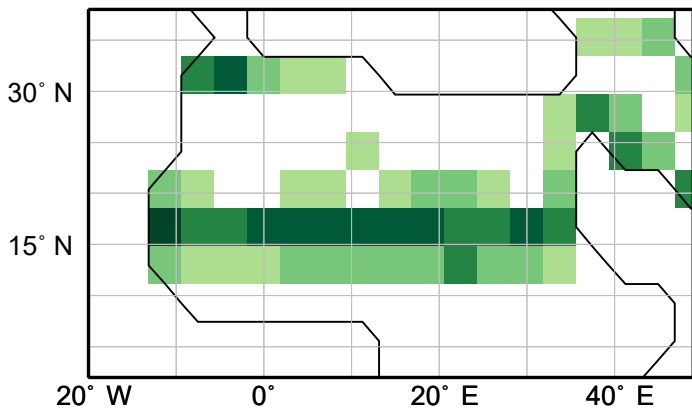

MPI-ESM-T63

HadGEM2-ESM

MIROC-ESM

CLIM-LPJ

-1.00 -0.80 -0.60 -0.40 -0.20 -0.10 -0.05 0.05 0.10 0.20 0.40 0.60 0.80 1.00